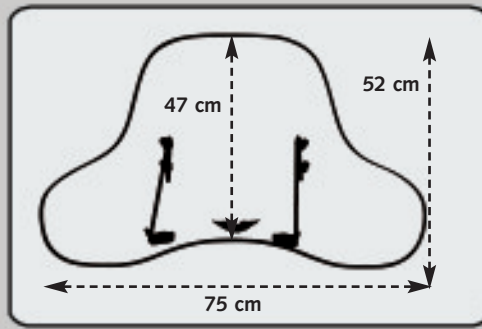

◀ UNIVERSAL-WINDSCHILD ▶

Aus PETC-Material,
universell zu montieren

Art.-Nr. : RPAR.BELW35

◀ HANDVERKLEIDUNG MIT WINDSCHILD ▶

Universalmontage

3 Farben zur Auswahl

Farbe	Art.-Nr. :
Schwarz	RPAR.BEL.NOIR
Rot	RPAR.BEL.ROUGE
Grün	RPAR.BEL.VERT